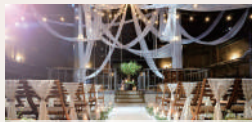

### GLION グループお客様限定 特別プラン

通常価格より **73万円 OFF!!**

**特別価格 40名様 2,130,260円 (税サ込)**

通常価格 2,861,100円 (税サ込)

ステーキハウス最大着席 80名様・LA VIE 1923 最大着席 40名様

#### プランに含まれる内容

会場費・ブライズルーム使用料

JAZZ 生演奏付き挙式 (キリスト・人前式)

料理 (ステーキまたはフレンチ)

フリードリンク (乾杯酒を含む)

ウェディングケーキ

ドレス&タキシード各1点

新婦トータルビューティー