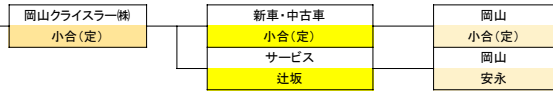

BMW MINI 事業部  
片岡

プロジェクトロビン事業部  
大橋

GM事業部  
内山

クライスラー事業部  
門屋

マーケティング事業部  
湊

株式会社マースト  
湊

ルノー、アルピニス事業部  
梶井