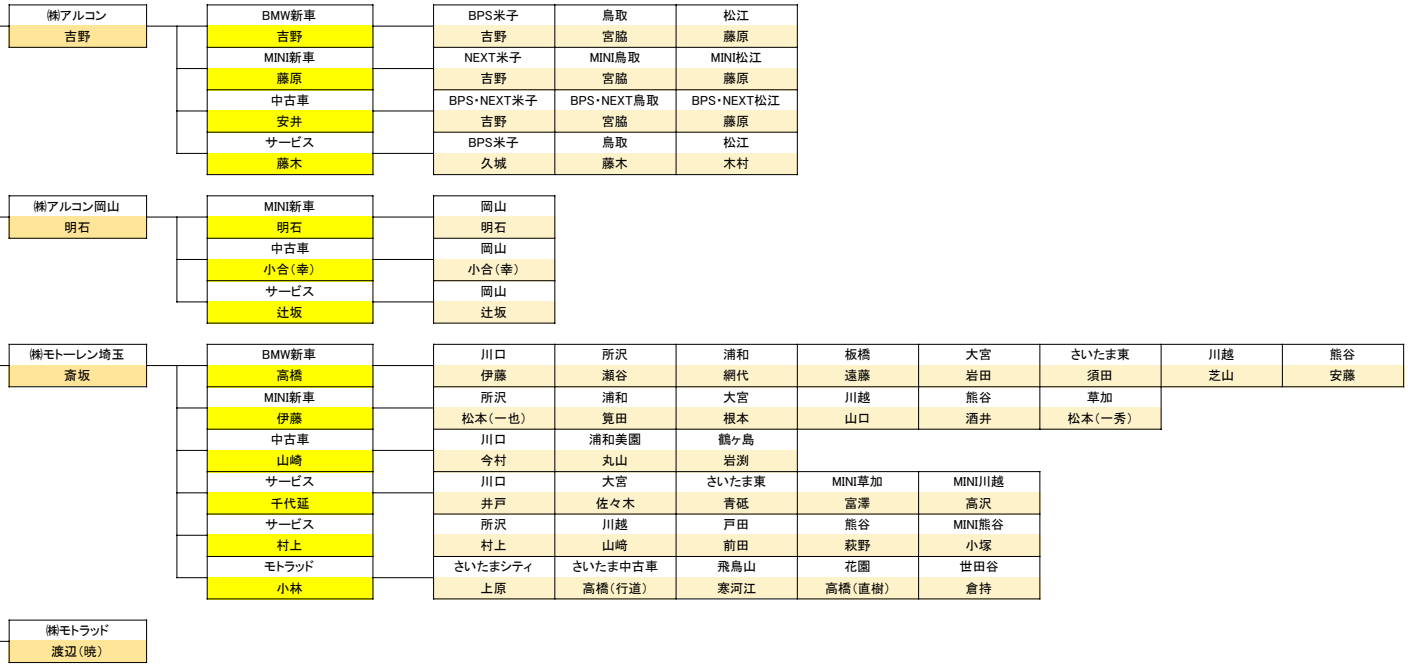

プロジェクトロビン事業部
大橋