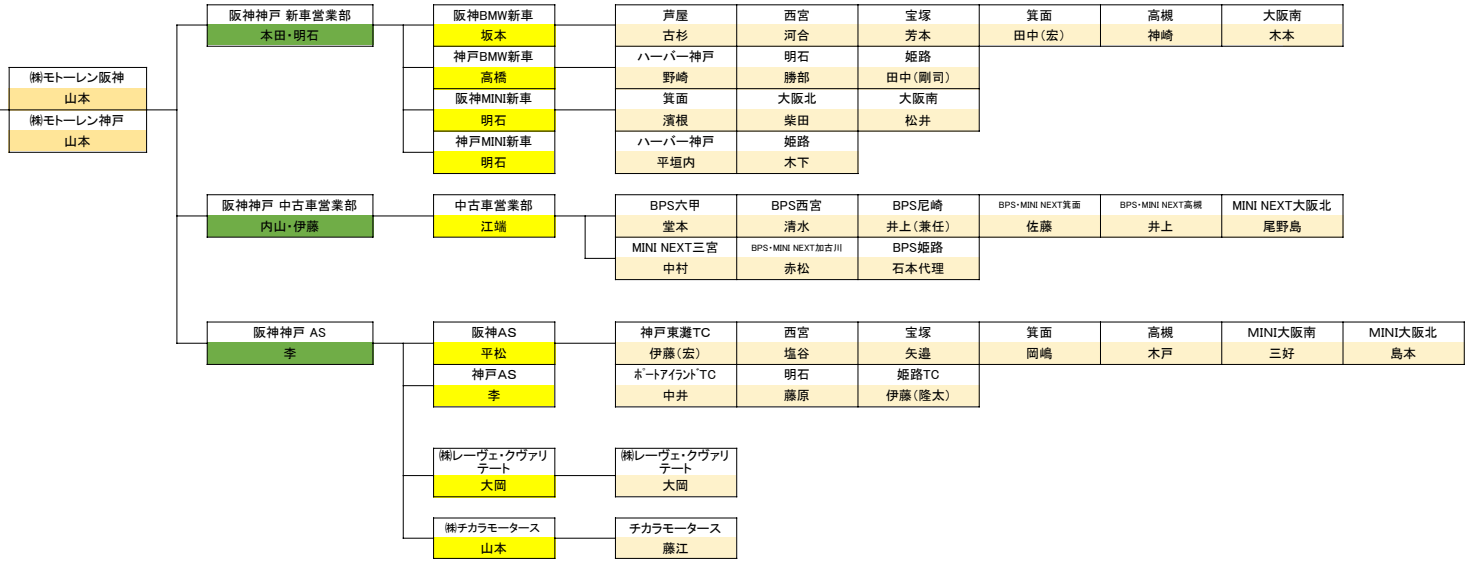

輸入車ディーラー事業本部 組織図(敬省略)

( 阪神・神戸 )	事業部 事業責任者	法人 執行責任者	部門統括 統括部長	営業部長 部長	拠点 拠点長
-----------	--------------	-------------	--------------	------------	-----------

輸入車事業本部  
片岡

( 輸入車 )	事業部 事業責任者	法人 執行責任者	拠点統括 部門長	拠点 拠点長
---------	--------------	-------------	-------------	-----------