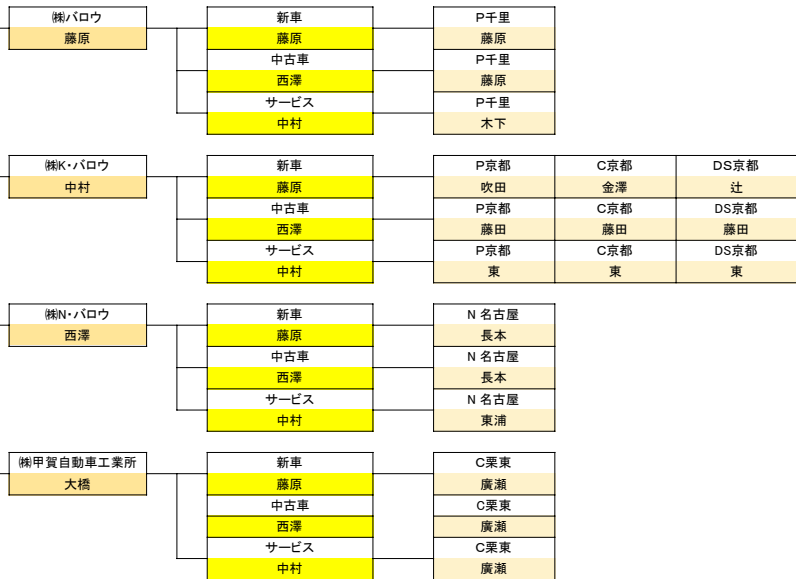

GM事業部
内山

クライスラー事業部
門屋

マーケティング事業部
湊

株式会社マースト
湊

ルノー、アルピニス事業部
梶井